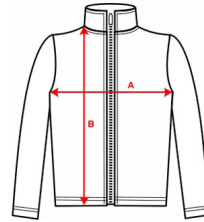

- ROLY -

Chaqueta Soft Shell Antártida Hombre Roly

Modelo 6432

DESCRIPCIÓN

Chaqueta Soft Shell Antártida Hombre de Roly. Prenda Soft Shell perfecta para practicar deportes de montaña donde el frío y la humedad son tu peor aliado. La podrás encontrar en nuestro catálogo de Roly en diferentes colores.

PACKAGING

Pack=1 Caja=15

CARACTERÍSTICAS

Soft Shell compuesto por 2 capas: 1.- Cremallera invertida efecto sellado, con protector de barbilla combinada y tirador. 2.- Corte en pecho (sólo modelo masculino). 3.- Tres bolsillos exteriores con cremallera combinada con tirador. 4.- Ajustadores en puños con velcro. 5.- Bajo con cordón elástico y topes. Dos capas: - Exterior: 92% poliéster / 8% elastano. - Interior: 100% poliéster micropolar extra-cálido. 300 g/m². * Manga ranglan sólo en modelo femenino. * Resistente al agua. * Tejido a prueba de viento. * Disponible en tallas infantiles. * Disponible en mujer ref. 6433.

TALLAS

COLORES DISPONIBLES

TALLAS

TALLA 4	TALLA 8	TALLA 12	TALLA 16	S
[38cm/53cm]	[42cm/57cm]	[46cm/61cm]	[50cm/65cm]	[53cm/72cm]
M	L	XL	XXL	XXXL
[55cm/73cm]	[58cm/74cm]	[60cm/75cm]	[63cm/76cm]	[66cm/77cm]

Las medidas son aproximadas (±2cm)

PRODUCTOS RELACIONADOS

1199

Chaleco Nevada Roly

6428

Soft Shell Siberia Roly

6433

Chaqueta Soft Shell Antártida Mujer Roly

6435

Soft Shell Rudolph Roly