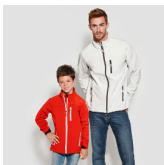

### DESCRIPCIÓN

**Chaqueta Soft Shell Antártida Hombre de Roly.** Prenda Soft Shell perfecta para practicar deportes de montaña donde el frío y la humedad son tu peor aliado. La podrás encontrar en nuestro catálogo de Roly en diferentes colores.

### CARACTERÍSTICAS

Soft Shell compuesto por 2 capas: 1.- Cremallera invertida efecto sellado, con protector de barbilla combinada y tirador. 2.- Corte en pecho (sólo modelo masculino). 3.- Tres bolsillos exteriores con cremallera combinada con tirador. 4.- Ajustadores en puños con velcro. 5.- Bajo con cordón elástico y topes. Dos capas: - Exterior: 92% poliéster / 8% elastano. - Interior: 100% poliéster micropolar extra-cálido. 300 g/m<sup>2</sup>. \* Manga ranglan sólo en modelo femenino. \* Resistente al agua. \* Tejido a prueba de viento. \* Disponible en tallas infantiles. \* Disponible en mujer ref. 6433.